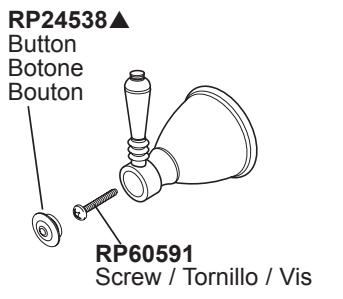

Models / Modelos / Modèles
T60P210 & T60P410

87305▲
 Showerhead
 Cabeza de Regadera
 Pomme de Douche

RP62929▲
 Shower Arm & Flange
 Brazo de Regadera y Pestaña
 Tuyau de Pomme
 de Douche et Colletterie

RP81665
 (ordered separately/venden por
 separado/vendues séparément)
 Available Extension Kit
 Juego de extensión
 Kit de rallonge

RP50879▲
 Trim Sleeve
 Manga de Franja
 Manchon de Finition

RP23336
 O-Ring
 Anillo "O"
 Joint Torique

RP49088
 Spacer
 Separadores
 Pièce D'espacement

RP49090
 Trim Screws
 Atornillos de Franja
 Vis de Finition

RP12630
 Longer Screws
 Tornillos Más Grandes
 Vis Plus Longues

RP24538▲
 Button
 Botone
 Bouton

RP60591
 Screw / Tornillo / Vis

RP62046▲
 Traditional Lever Handle
 Manija Tradicional de Palanca
 Manette-levier Traditional

RP49094▲
 Tub Spout/Pull-Up Diverter
 Tubo de Salida para Bañera/
 Botón Desviador de Alzar
 Bec/avec dérivation à tirette