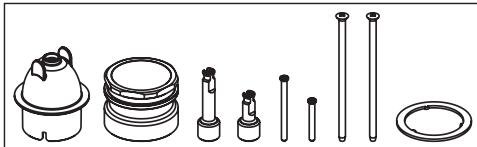

Models / Modelos / Modèles
T60P210 & T60P410

87305▲
 Showerhead
 Cabeza de Regadera
 Pomme de Douche

RP62929▲
 Shower Arm & Flange
 Brazo de Regadera y Pestaña
 Tuyau de Pomme
 de Douche et Colletterie

RP81665
 (ordered separately/venden por
 separado/vendues séparément)
 Available Extension Kit
 Juego de extensión
 Kit de rallonge

RP49089▲
 Trim Ring
 Aro de accesorio
 Anneau décoratif

RP60580▲
 Escutcheon
 Chapetón
 Rosace

RP22734
 Bonnet
 Bonete
 Chapeau

RP46074
 Valve Cartridge
 Válvula de Cartucho
 Cartouche

RP14414
 O-Rings
 Anillos "O"
 Joints Toriques

RP50879▲
 Trim Sleeve
 Manga de Franja
 Manchon de Finition

RP23336
 O-Ring
 Anillo "O"
 Joint Torique

RP49088
 Spacer
 Separadores
 Pièce D'espacement

RP49090
 Trim Screws
 Atornillos de Franja
 Vis de Finition